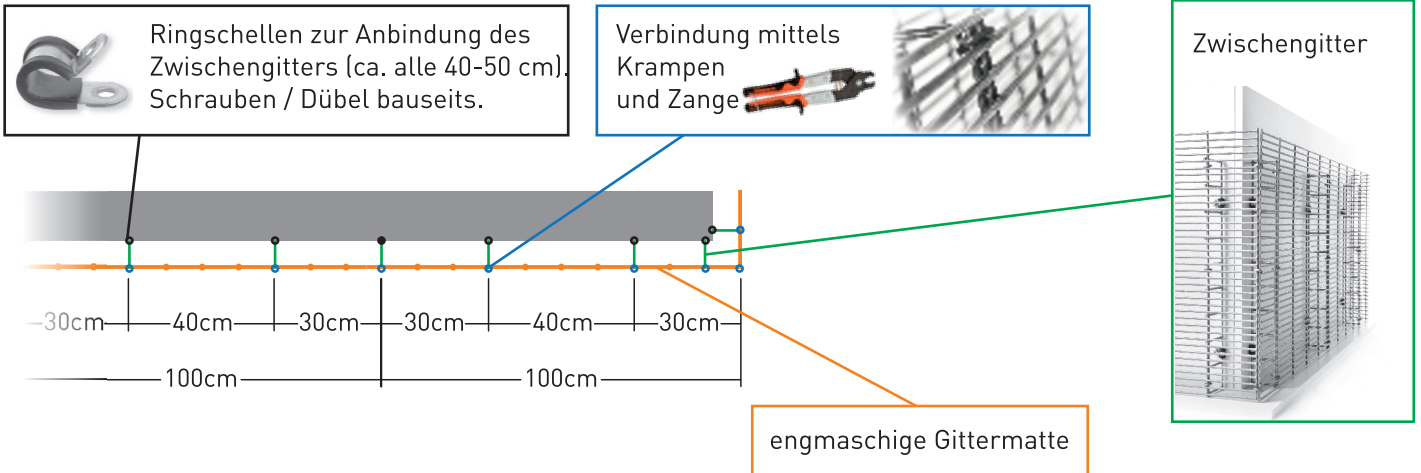

## Aufbauanleitung

### FIGLIO Wandverkleidung, Tiefe: 70 mm