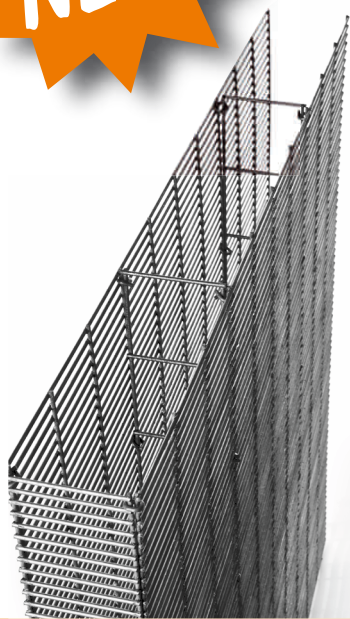

FIGLIO Splittzaun

Sicht- und Windschutz

NEU!

Länge: 1,00m

individuell alle 10cm kürzbar
ohne Nachbehandlung

Höhen: 1,02m / 1,52m / 2,01m

individuell alle 12,7mm kürzbar

Tiefe: 12 cm

in 5cm Schritten
(ohne Stabilisierung ab 7cm)

Material:

punktgeschweißte Gitter 3,9mm
mit Aluminium-Zink-Legierung

Maschenweite: 100/12,7mm

Die Stützen können einbetoniert
oder mittels Schwerlastankern
montiert werden.

FIGLIO Splittzaun

Sicht- und Windschutz / Gebäude

FIGLIO Splittzaun Wandverkleidung

NEU!

Länge: 1,00m
individuell kürzbar
ohne Nachbehandlung

Höhen: 1,02m / 1,52m / 2,01m
individuell alle 12,7mm kürzbar

Tiefe: ab 6cm
in 5cm Schritten

Material:
punktgeschweißte Gitter 3,9mm
mit Aluminium-Zink-Legierung

Maschenweite: 12,7/100mm

überreicht durch: