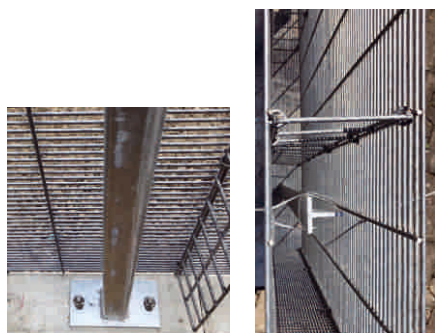

FIGLIO Splittzaun

Sicht- und Windschutz

NEU!

Länge: 1,00m

individuell alle 10cm kürzbar
ohne Nachbehandlung

Höhen: 1,02m / 1,52m / 2,01m

individuell alle 12,7mm kürzbar

Tiefe: 12 cm

in 5cm Schritten
(ohne Stabilisierung ab 7cm)

Material:

punktgeschweißte Gitter 3,9mm
mit Aluminium-Zink-Legierung

Maschenweite: 100/12,7mm

Die Stützen können einbetoniert
oder mittels Schwerlastankern
montiert werden.

FIGLIO Splittzaun

Sicht- und Windschutz / Gebäude

FIGLIO Splittzaun Wandverkleidung

NEU!

Länge: 1,00m
individuell kürzbar
ohne Nachbehandlung

Höhen: 1,02m / 1,52m / 2,01m
individuell alle 12,7mm kürzbar

Tiefe: ab 6cm
in 5cm Schritten

Material:
punktgeschweißte Gitter 3,9mm
mit Aluminium-Zink-Legierung

Maschenweite: 100/12,7mm

FIGLIO Garten- und Wohnraumgestaltung

Rundsäulen und Dekoelemente

NEU!

Größen:
individuell nach Ihren Vorgaben
im Raster der Maschenweiten