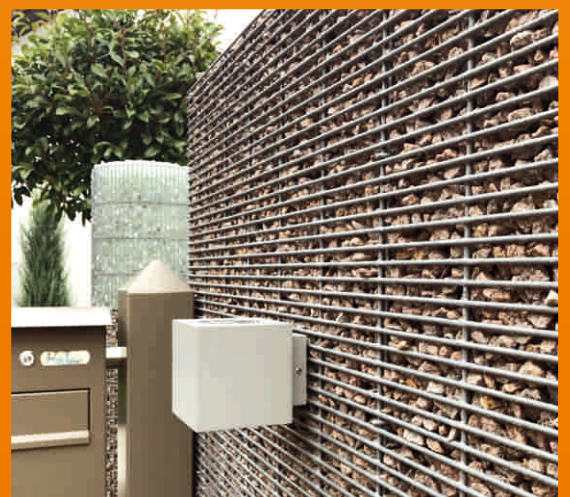

in 5cm Schritten
(ohne Stabilisierung ab 7cm)

Material:

punktgeschweißte Gitter 3,9mm
mit Aluminium-Zink-Legierung

Maschenweite: 100/12,7mm

Die Stützen können einbetoniert
oder mittels Schwerlastankern
montiert werden.

FIGLIO Splittzaun

Sicht- und Windschutz / Gebäude

FIGLIO Splittzaun Wandverkleidung

NEU!

Länge: 1,00m
individuell kürzbar
ohne Nachbehandlung

Höhen: 1,02m / 1,52m / 2,01m
individuell alle 12,7mm kürzbar

Tiefe: ab 6cm
in 5cm Schritten